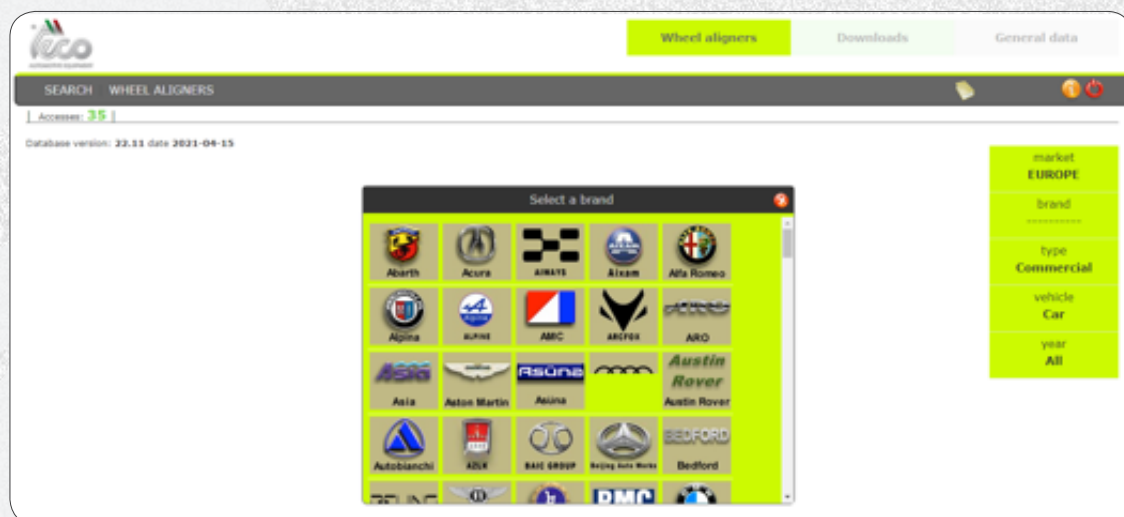

# NEW

11/2021

07/05/2021

ASSETTI

## OGGETTO: NUOVO SERVIZIO INFOAUTO – ASSETTO ONLINE

E' disponibile il nuovo servizio di aggiornamento banca dati per l'assetto ruote TECO sul nostro sito.

Il servizio ASSETTO ONLINE garantisce la disponibilità delle specifiche per l'assetto ruota dei nuovi modelli in tempo reale.